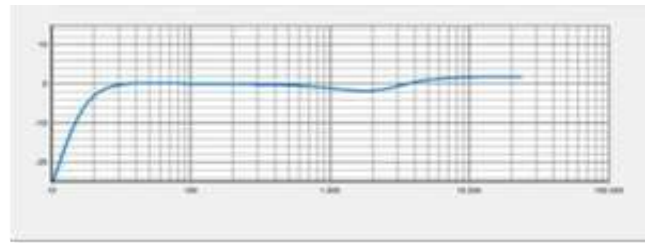

EQ Aktive version DSP-Kurve 1

EQ Aktive version DSP-Kurve 2

EQ Aktive version DSP-Kurve 3

EQ Aktive version DSP-Kurve 4

Fonica La Grande

La Grande Lautsprecher der ultimativen Art of Sound

- Systemarbeitweise: 3-Wege Schallwandler isodynamisches Planar Design
- Verstärkertyp: triamping Class D DSP 500W+500W+100W
- Fläche Tiefton:10800 cm²/Fläche Mittelton: 2556 cm²/Fläche Hochton: 936cm²
- Frequenzgang:18 Hz - 23500Hz
 - einstellbarer Hoch/ Mitteltöner mechanisch & via DSP für optimalen Hörgenuss/Hörposition
 - Masse: 1392 x 716 x 2045 mm/122kg