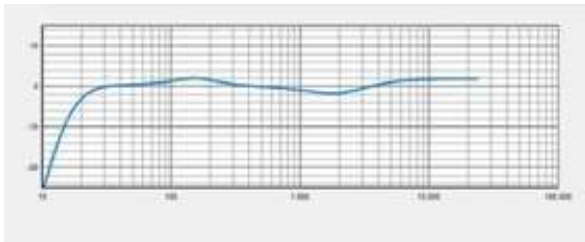

EQ Aktive version DSP-Kurve 1

EQ Aktive version DSP-Kurve 2

EQ Aktive version DSP-Kurve 3

EQ Aktive version DSP-Kurve 4

Fonica La Grande

La Grande Lautsprecher der ultimativen Art of Sound

- Systemarbeitweise: 3-Wege Schallwandler isodynamisches Planar Design
- Verstärkertyp: triamping Class D DSP 500W+500W+100W
- Fläche Tiefton:10800 cm²/Fläche Mittelton: 2556 cm²/Fläche Hochton: 936cm²
- Frequenzgang:18 Hz - 23500Hz
 - einstellbarer Hoch/ Mitteltöner mechanisch & via DSP für optimalen Hörgenuss/Hörposition
 - Masse: 1392 x 716 x 2045 mm/122kg